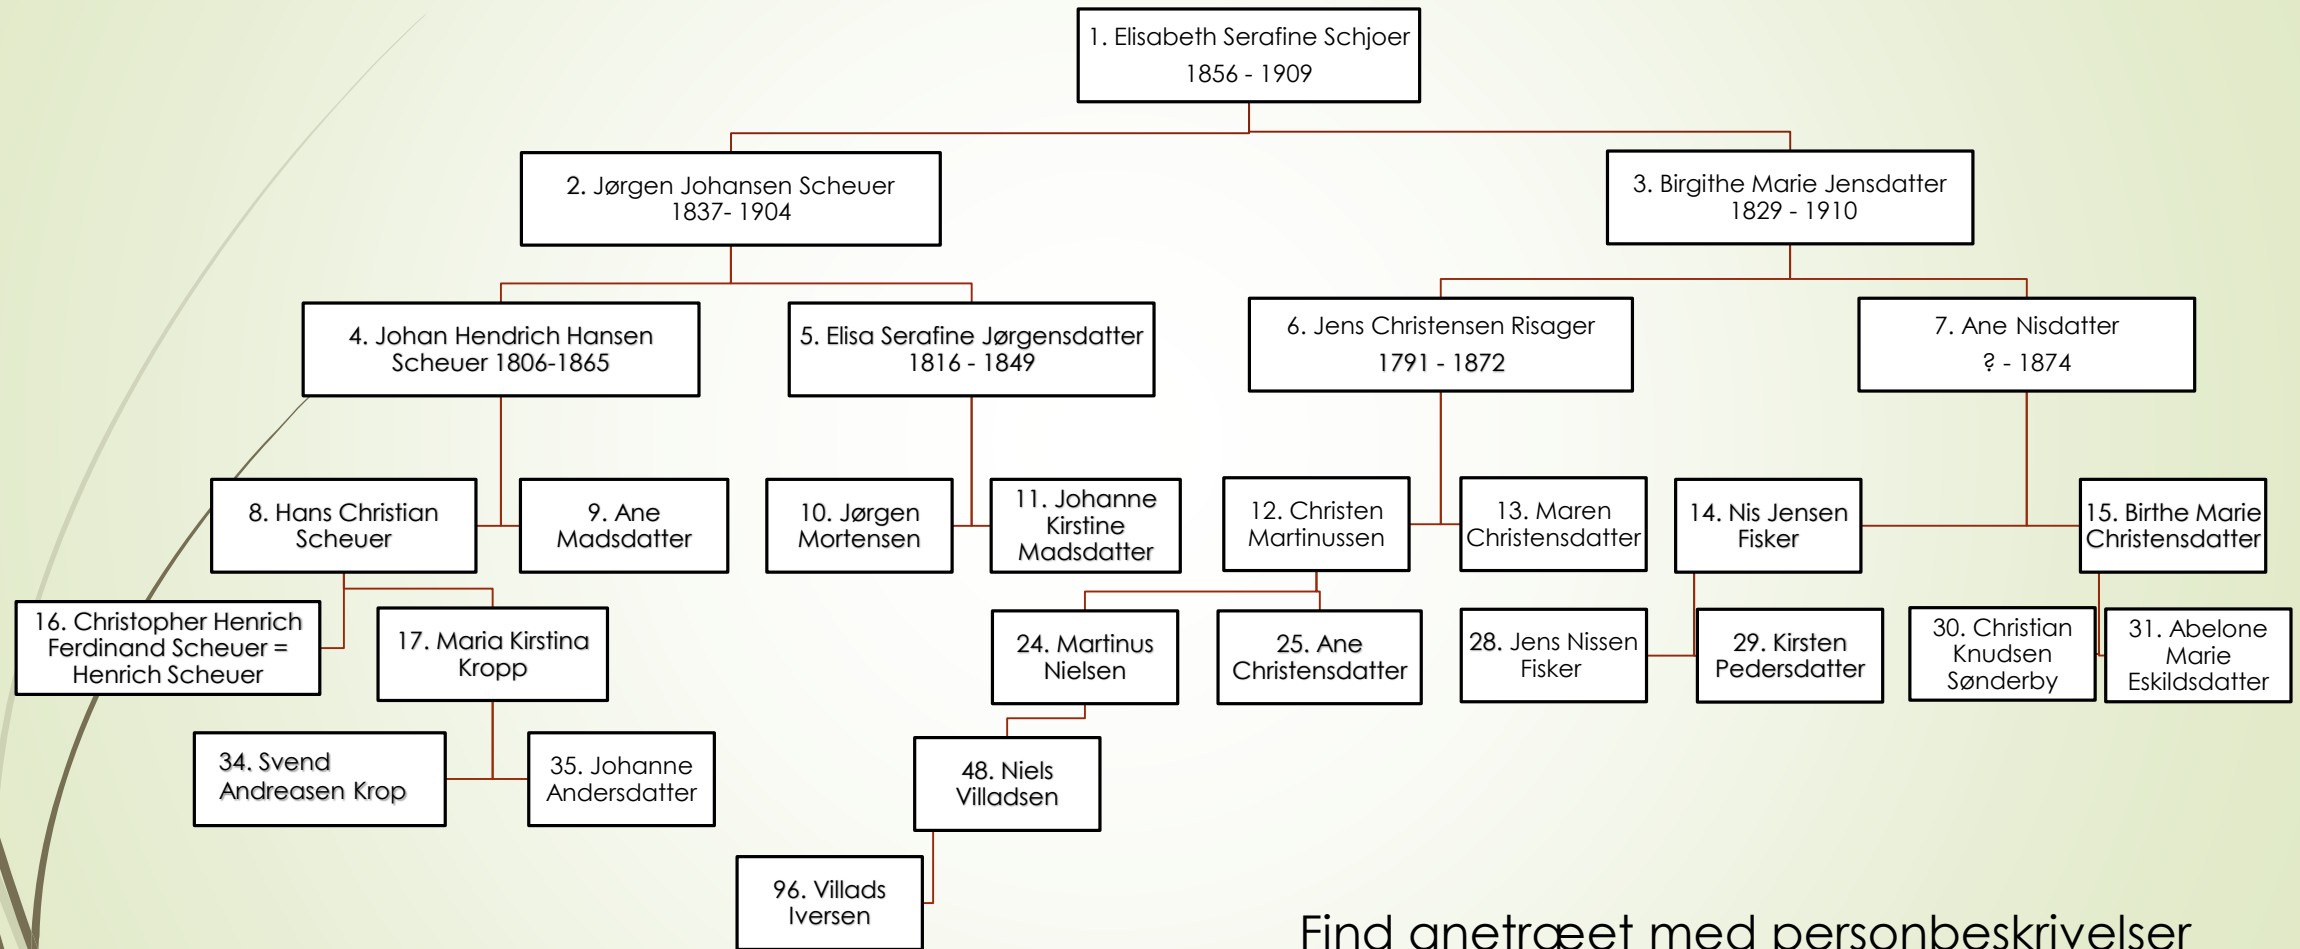

# Anetræ for Elisabeth Serafine Schjoer (Scheuer)

Find anetræet med personbeskrivelser  
på: [www.rishede.net](http://www.rishede.net)